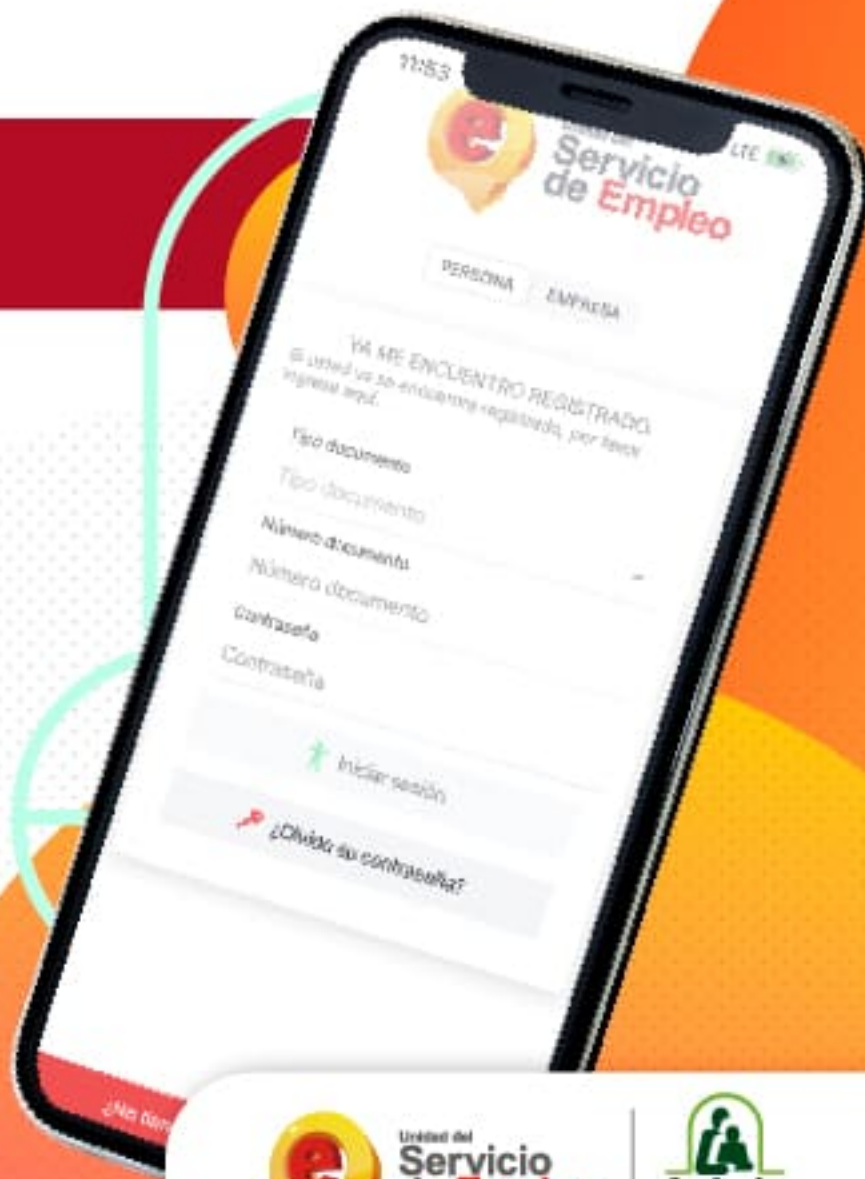

El empleo
es de todos

Mintrabajo

Facilidades para acceder a oportunidades de
empleo de manera sencilla y rápida

Descargue la aplicación

— Mi SPE —

Disponible en

Unidad del
**Servicio
de Empleo**

**Comfenalco
SANTANDER**
Se promueve por el